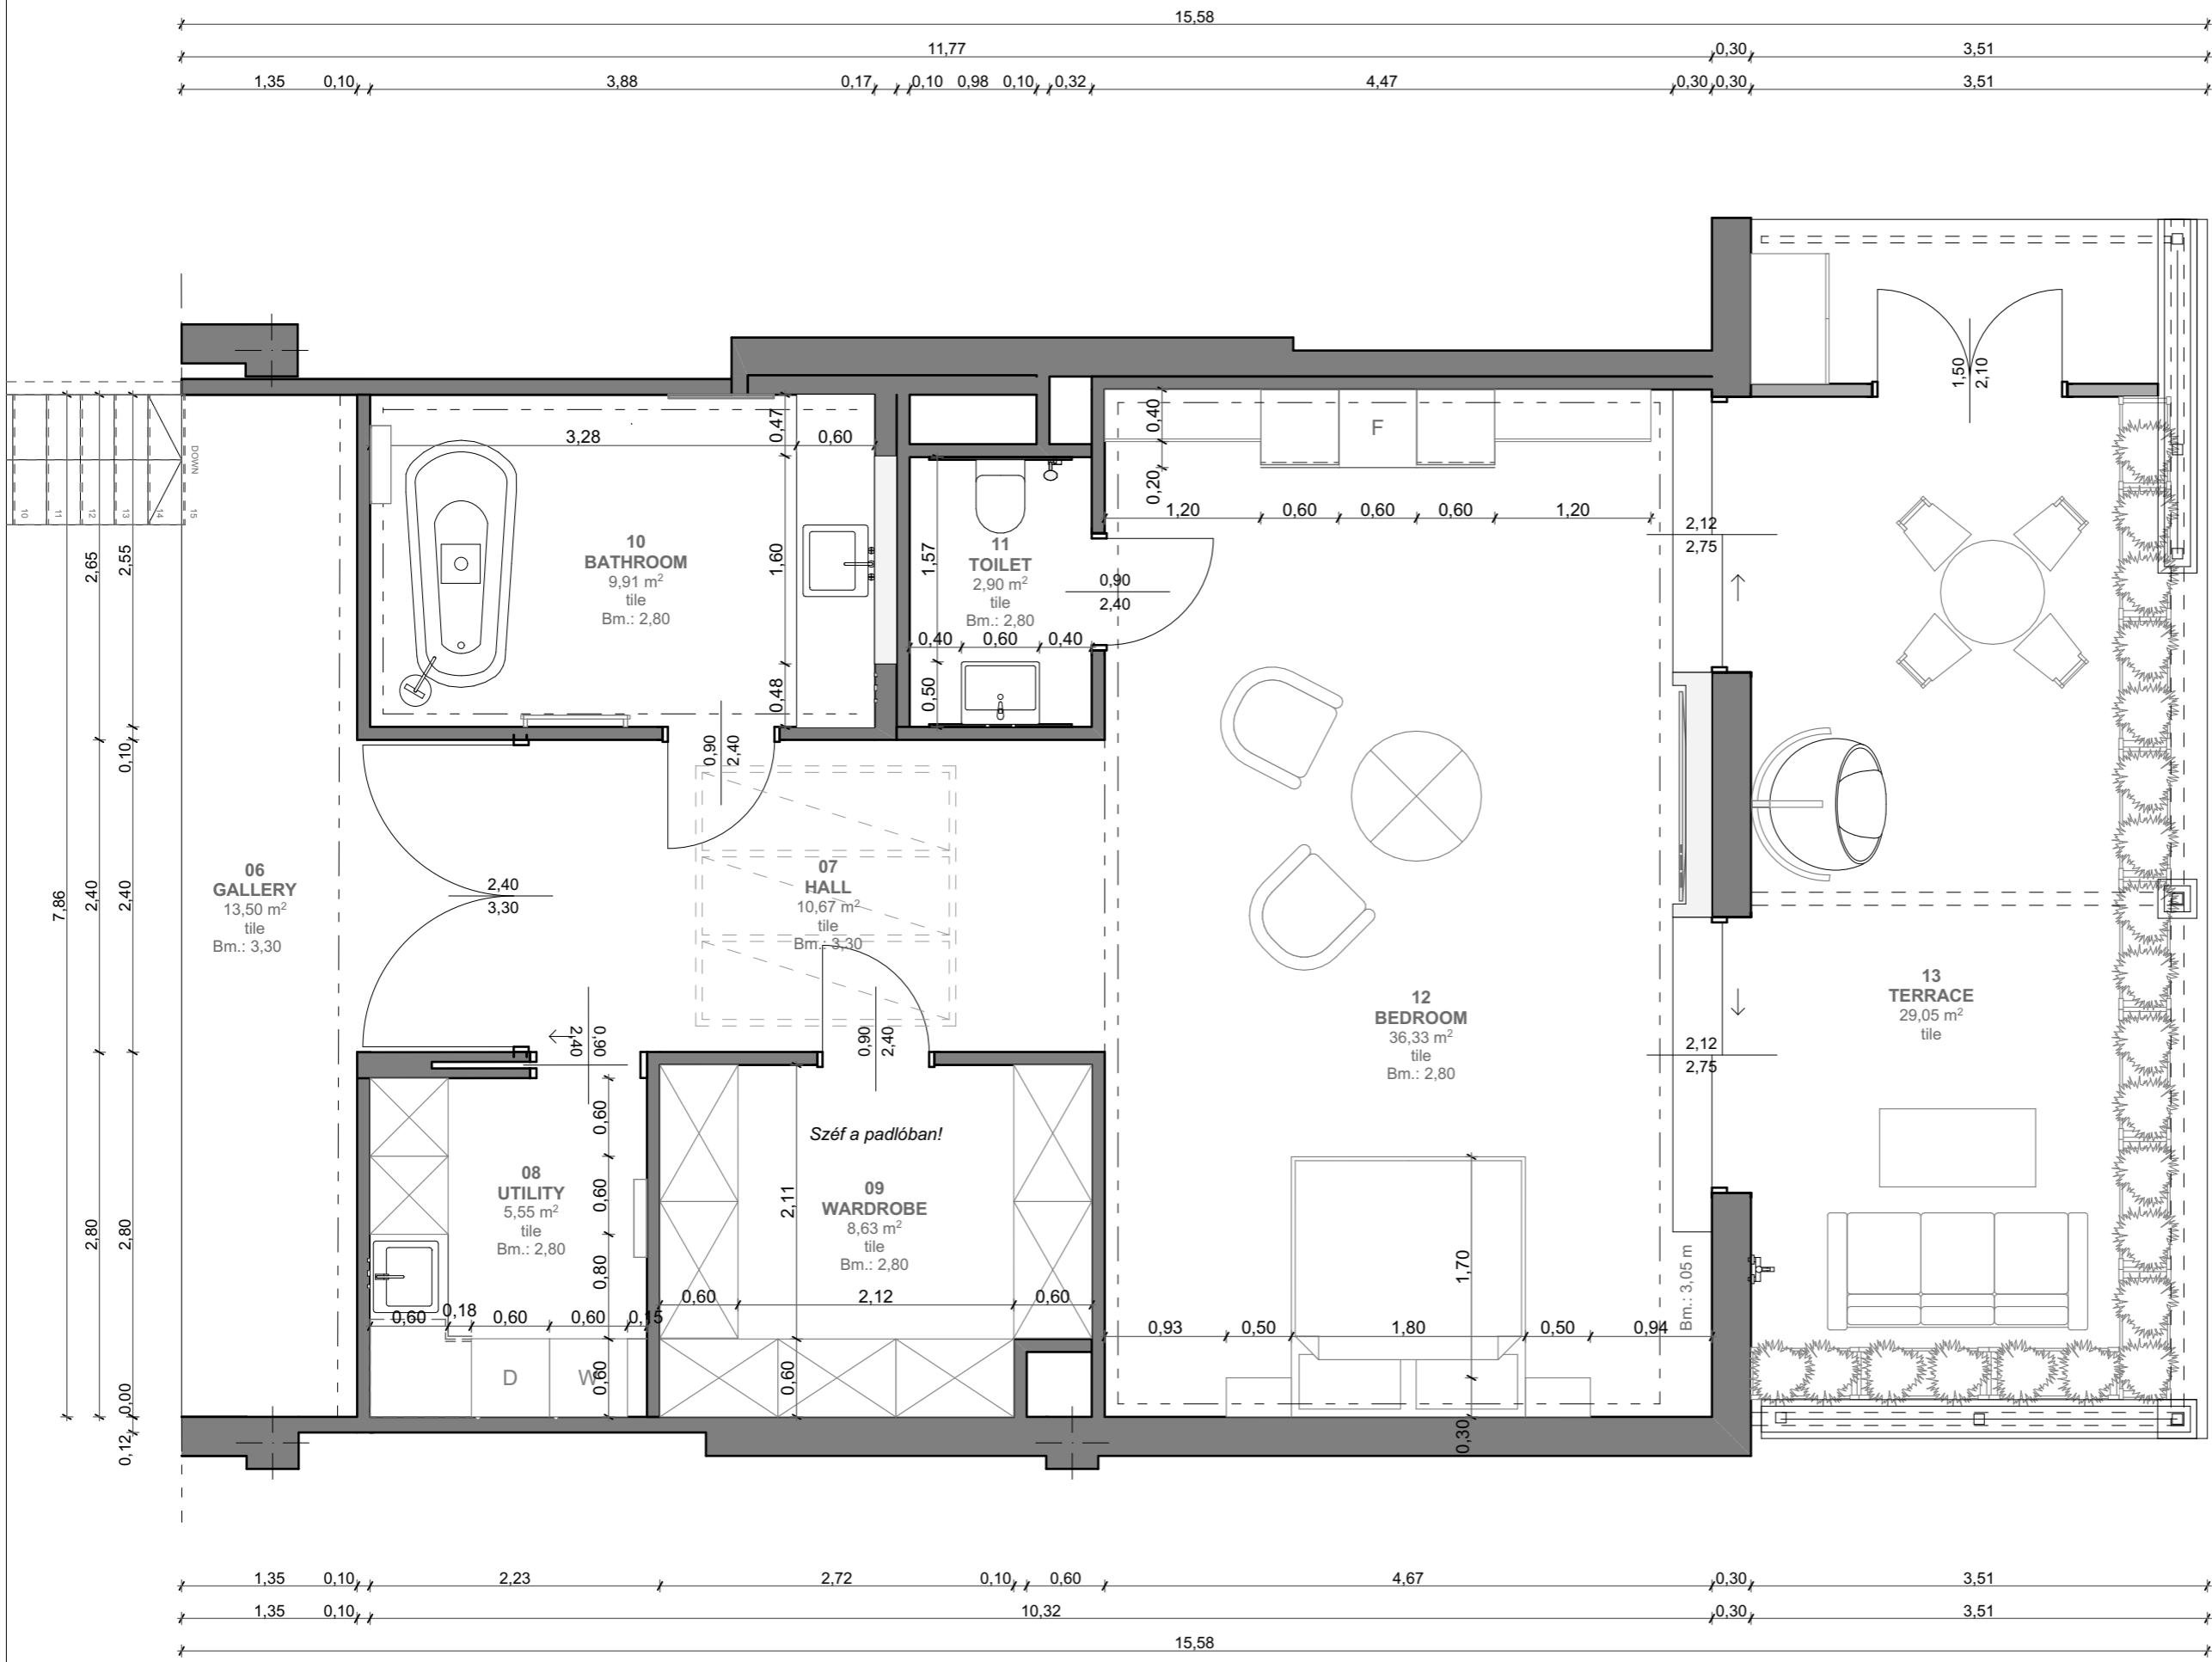

Budapesti Lakás
Berendezési terv Földszint
M = 1:50
45380

Budapesti Lakás
Berendezési terv Emelet
M = 1:50
45380